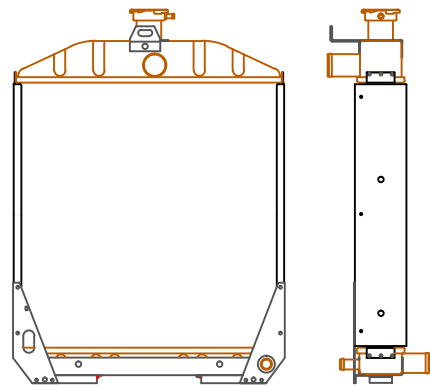

 Clancy Radiators Ltd.	REF No:	RE001
	MODEL No:	A-7700651603
	CORE SIZE	430 x 390
	CORE FORM	4 Rows x 7 F.P.I.

 Clancy Radiators Ltd.	REF No:	RE002
	MODEL No:	A-7700019784
	CORE SIZE	472 x 392
	CORE FORM	4 Row x 5 F.P.I.

 Clancy Radiators Ltd.	REF No:	RE003
	MODEL No:	A-7700019785
	CORE SIZE	472 x 390
	CORE FORM	4 Row x 7 F.P.I.

 Clancy Radiators Ltd.	REF No:	RE004
	MODEL No:	A-951
	CORE SIZE	473 x 470
	CORE FORM	4 Row x 5 F.P.I.

 Clancy Radiators Ltd.	REF No:	RE009
	MODEL No:	A-
	CORE SIZE	not developed
	CORE FORM	not developed

 Clancy Radiators Ltd.	REF No:	RE010
	MODEL No:	A-7700042320/A
	CORE SIZE	516 x 500
	CORE FORM	4 Row x 8 F.P.I.