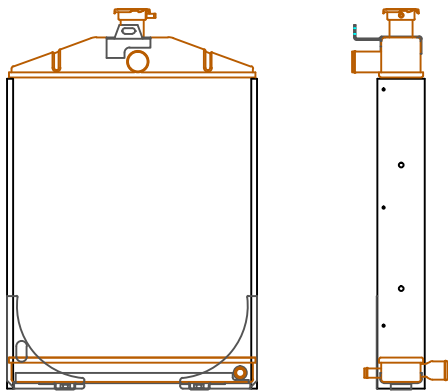

 Clancy Radiators Ltd.	REF No:	RE001
	MODEL No:	A-7700651603
	CORE SIZE	430 x 390
	CORE FORM	4 Rows x 7 F.P.I.

 Clancy Radiators Ltd.	REF No:	RE002
	MODEL No:	A-7700019784
	CORE SIZE	472 x 392
	CORE FORM	4 Row x 5 F.P.I.

 Clancy Radiators Ltd.	REF No:	RE003
	MODEL No:	A-7700019785
	CORE SIZE	472 x 390
	CORE FORM	4 Row x 7 F.P.I.

 Clancy Radiators Ltd.	REF No:	RE004
	MODEL No:	A-951
	CORE SIZE	473 x 470
	CORE FORM	4 Row x 5 F.P.I.