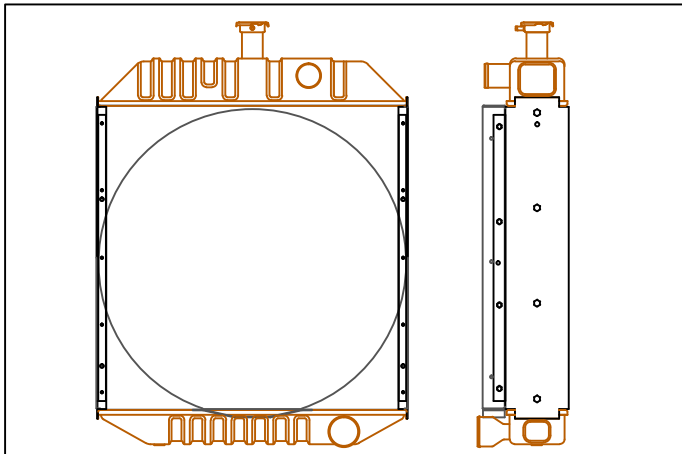

 <b>Clancy Radiators Ltd.</b>	REF No:	WH001
	MODEL No:	A-30-3348091
	CORE SIZE	562 x 550
	CORE FORM	4 Row x 10 F.P.I.

 <b>Clancy Radiators Ltd.</b>	REF No:	WH002
	MODEL No:	A-30-3369641
	CORE SIZE	562 x 546
	CORE FORM	4 Row x 8 F.P.I.

 <b>Clancy Radiators Ltd.</b>	REF No:	WH003
	MODEL No:	A-303394492
	CORE SIZE	648 x 630
	CORE FORM	5 Row x 8 F.P.I.

 <b>Clancy Radiators Ltd.</b>	REF No:	WH004
	MODEL No:	A-30-3441059
	CORE SIZE	To be Developed
	CORE FORM	To be Developed

 <b>Clancy Radiators Ltd.</b>	REF No:	WH007
	MODEL No:	A-303451321
	CORE SIZE	473 x 546
	CORE FORM	4 Row x 8 F.P.I.

 <b>Clancy Radiators Ltd.</b>	REF No:	WH008
	MODEL No:	A-303429814
	CORE SIZE	673 x 633
	CORE FORM	5 Row x 8 F.P.I.