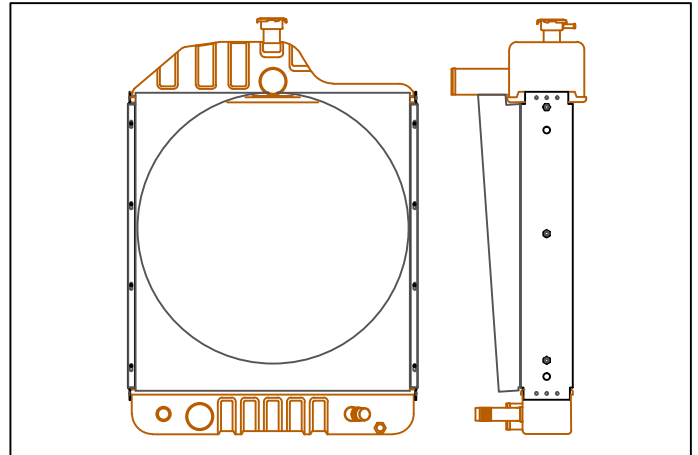

 <b>Clancy Radiators Ltd.</b>	REF No:	WH001
	MODEL No:	A-30-3348091
	CORE SIZE	562 x 550
	CORE FORM	4 Row x 10 F.P.I.

 <b>Clancy Radiators Ltd.</b>	REF No:	WH002
	MODEL No:	A-30-3369641
	CORE SIZE	562 x 546
	CORE FORM	4 Row x 8 F.P.I.

 <b>Clancy Radiators Ltd.</b>	REF No:	WH003
	MODEL No:	A-303394492
	CORE SIZE	648 x 630
	CORE FORM	5 Row x 8 F.P.I.

 <b>Clancy Radiators Ltd.</b>	REF No:	WH004
	MODEL No:	A-30-3441059
	CORE SIZE	To be Developed
	CORE FORM	To be Developed