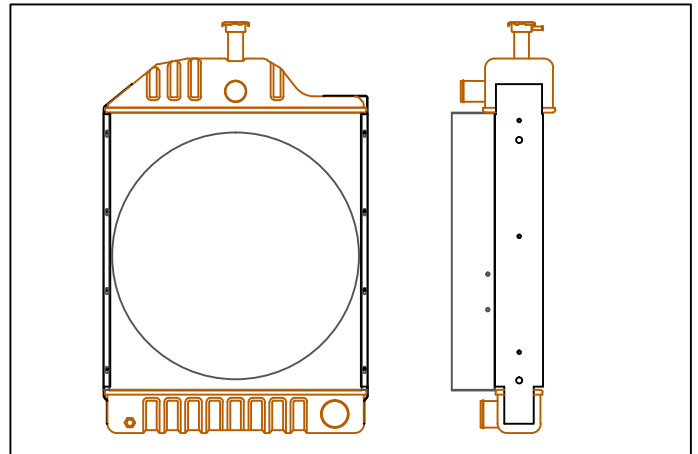

 <b>Clancy Radiators Ltd.</b>	REF No:	WH001
	MODEL No:	A-30-3348091
	CORE SIZE	562 x 550
	CORE FORM	4 Row x 10 F.P.I.

 <b>Clancy Radiators Ltd.</b>	REF No:	WH002
	MODEL No:	A-30-3369641
	CORE SIZE	562 x 546
	CORE FORM	4 Row x 8 F.P.I.

 <b>Clancy Radiators Ltd.</b>	REF No:	WH003
	MODEL No:	A-303394492
	CORE SIZE	648 x 630
	CORE FORM	5 Row x 8 F.P.I.

 <b>Clancy Radiators Ltd.</b>	REF No:	WH004
	MODEL No:	A-30-3441059
	CORE SIZE	To be Developed
	CORE FORM	To be Developed

 <b>Clancy Radiators Ltd.</b>	REF No:	WH007
	MODEL No:	A-303451321
	CORE SIZE	473 x 546
	CORE FORM	4 Row x 8 F.P.I.

 <b>Clancy Radiators Ltd.</b>	REF No:	WH008
	MODEL No:	A-303429814
	CORE SIZE	673 x 633
	CORE FORM	5 Row x 8 F.P.I.

 <b>Clancy Radiators Ltd.</b>	REF No:	WH009
	MODEL No:	A-72508105
	CORE SIZE	610 x 633
	CORE FORM	5 Row x 10 F.P.I.

 <b>Clancy Radiators Ltd.</b>	REF No:	WH010
	MODEL No:	A-72500876
	CORE SIZE	610 x 633
	CORE FORM	5 Row x 8 F.P.I.