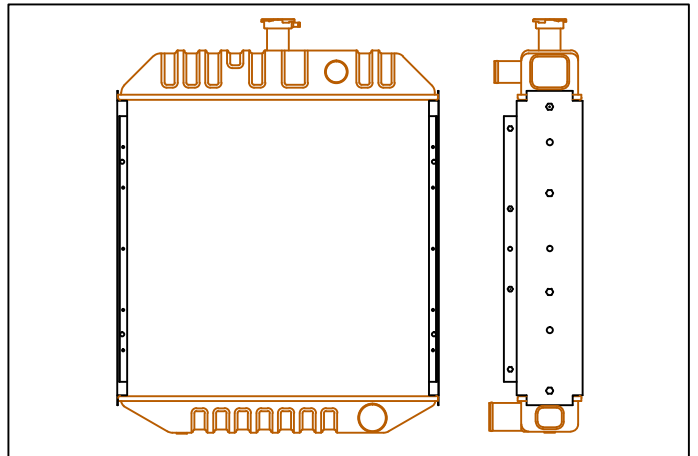

 <b>Clancy Radiators Ltd.</b>	REF No:	WH005
	MODEL No:	A-163272A
	CORE SIZE	not developed
	CORE FORM	not developed

 <b>Clancy Radiators Ltd.</b>	REF No:	WH006
	MODEL No:	A-303457427
	CORE SIZE	473 x 546
	CORE FORM	5 Row x 8 F.P.I.

 <b>Clancy Radiators Ltd.</b>	REF No:	WH007
	MODEL No:	A-303451321
	CORE SIZE	473 x 546
	CORE FORM	4 Row x 8 F.P.I.

 <b>Clancy Radiators Ltd.</b>	REF No:	WH008
	MODEL No:	A-303429814
	CORE SIZE	673 x 633
	CORE FORM	5 Row x 8 F.P.I.

 <b>Clancy Radiators Ltd.</b>	REF No:	WH009
	MODEL No:	A-72508105
	CORE SIZE	610 x 633
	CORE FORM	5 Row x 10 F.P.I.

 <b>Clancy Radiators Ltd.</b>	REF No:	WH010
	MODEL No:	A-72500876
	CORE SIZE	610 x 633
	CORE FORM	5 Row x 8 F.P.I.