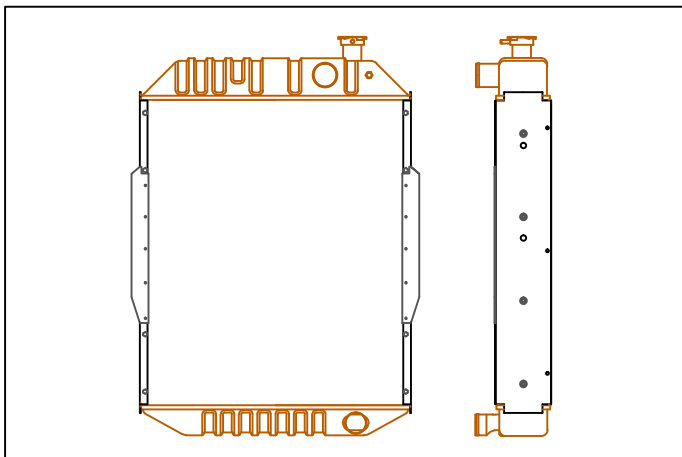

 <b>Clancy Radiators Ltd.</b>	REF No:	WH007
	MODEL No:	A-303451321
	CORE SIZE	473 x 546
	CORE FORM	4 Row x 8 F.P.I.

 <b>Clancy Radiators Ltd.</b>	REF No:	WH008
	MODEL No:	A-303429814
	CORE SIZE	673 x 633
	CORE FORM	5 Row x 8 F.P.I.

 <b>Clancy Radiators Ltd.</b>	REF No:	WH009
	MODEL No:	A-72508105
	CORE SIZE	610 x 633
	CORE FORM	5 Row x 10 F.P.I.

 <b>Clancy Radiators Ltd.</b>	REF No:	WH010
	MODEL No:	A-72500876
	CORE SIZE	610 x 633
	CORE FORM	5 Row x 8 F.P.I.