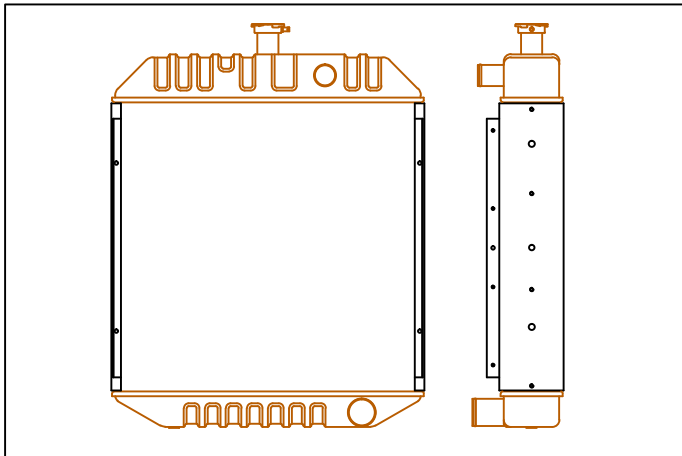

 <b>Clancy Radiators Ltd.</b>	REF No:	WH005
	MODEL No:	A-163272A
	CORE SIZE	not developed
	CORE FORM	not developed

 <b>Clancy Radiators Ltd.</b>	REF No:	WH006
	MODEL No:	A-303457427
	CORE SIZE	473 x 546
	CORE FORM	5 Row x 8 F.P.I.

 <b>Clancy Radiators Ltd.</b>	REF No:	WH007
	MODEL No:	A-303451321
	CORE SIZE	473 x 546
	CORE FORM	4 Row x 8 F.P.I.

 <b>Clancy Radiators Ltd.</b>	REF No:	WH008
	MODEL No:	A-303429814
	CORE SIZE	673 x 633
	CORE FORM	5 Row x 8 F.P.I.

 <b>Clancy Radiators Ltd.</b>	REF No:	WH009
	MODEL No:	A-72508105
	CORE SIZE	610 x 633
	CORE FORM	5 Row x 10 F.P.I.

 <b>Clancy Radiators Ltd.</b>	REF No:	WH010
	MODEL No:	A-72500876
	CORE SIZE	610 x 633
	CORE FORM	5 Row x 8 F.P.I.