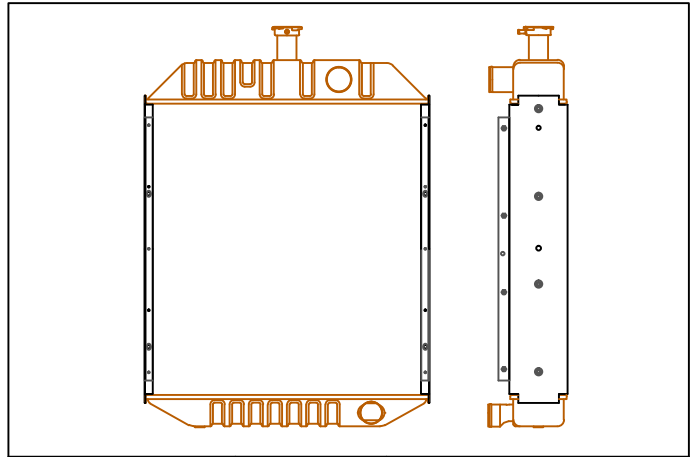

 <b>Clancy Radiators Ltd.</b>	REF No:	WH003
	MODEL No:	A-303394492
	CORE SIZE	648 x 630
	CORE FORM	5 Row x 8 F.P.I.

 <b>Clancy Radiators Ltd.</b>	REF No:	WH004
	MODEL No:	A-30-3441059
	CORE SIZE	To be Developed
	CORE FORM	To be Developed

 <b>Clancy Radiators Ltd.</b>	REF No:	WH007
	MODEL No:	A-303451321
	CORE SIZE	473 x 546
	CORE FORM	4 Row x 8 F.P.I.

 <b>Clancy Radiators Ltd.</b>	REF No:	WH008
	MODEL No:	A-303429814
	CORE SIZE	673 x 633
	CORE FORM	5 Row x 8 F.P.I.