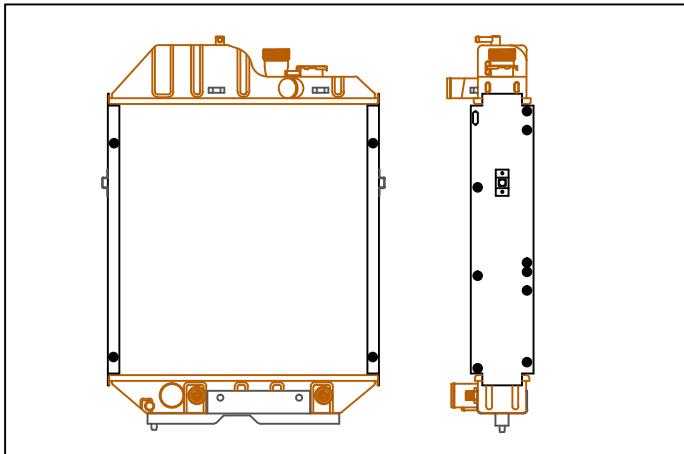

Clancy Radiators Ltd.	REF No:	FD041
	MODEL No:	A-82015103
	CORE SIZE	516 x 509
	CORE FORM	5 Rows x 10 F.P.I.