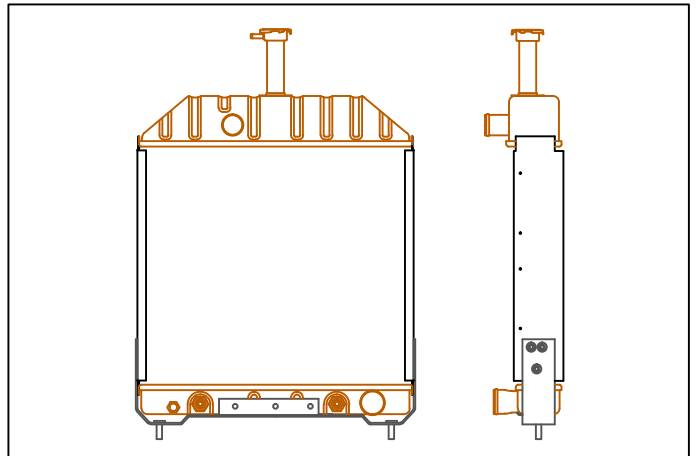

Clancy Radiators Ltd.	REF No:	FD024
	MODEL No:	A-E7NN8005CA
	CORE SIZE	443 x 490
	CORE FORM	4 Row x 8 F.P.I.