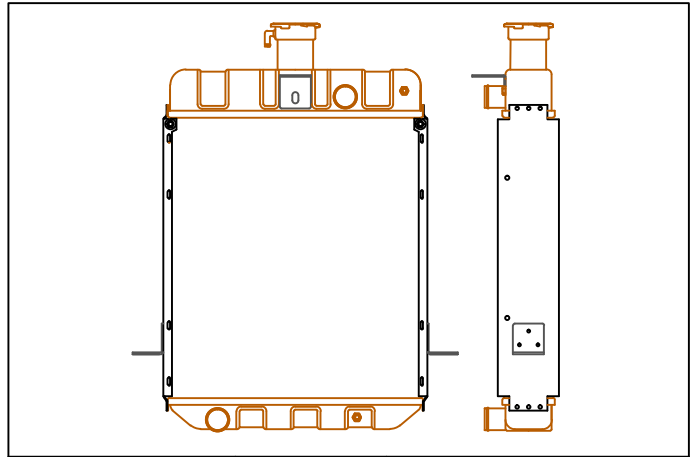

 Clancy Radiators Ltd.	REF No:	FN001
	MODEL No:	A-G1992204050010
	CORE SIZE	605 x 484
	CORE FORM	4 Row 10 F.P.I.

 Clancy Radiators Ltd.	REF No:	FN002
	MODEL No:	A-G278202050010
	CORE SIZE	450 x 400
	CORE FORM	4 Row x 8 F.P.I.

 Clancy Radiators Ltd.	REF No:	FN003
	MODEL No:	A-G162202051010
	CORE SIZE	450 x 400
	CORE FORM	4 Row x 8 F.P.I.

 Clancy Radiators Ltd.	REF No:	FN004
	MODEL No:	A-G199204050010
	CORE SIZE	518 x 480
	CORE FORM	3 Rows x 10 F.P.I.