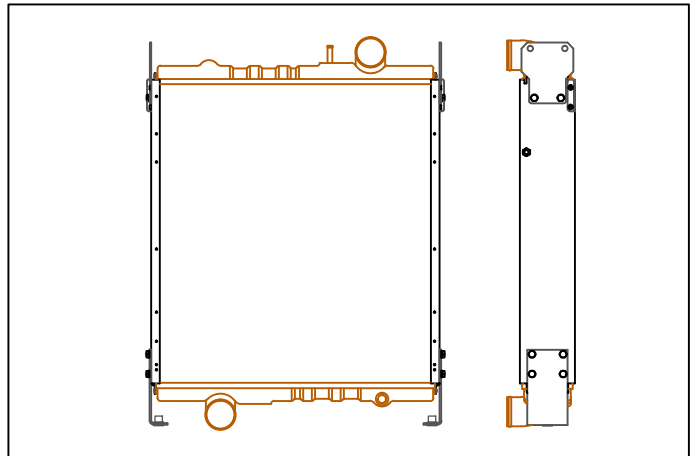

 Clancy Radiators Ltd.	REF No:	FN001
	MODEL No:	A-G1992204050010
	CORE SIZE	605 x 484
	CORE FORM	4 Row 10 F.P.I.

 Clancy Radiators Ltd.	REF No:	FN002
	MODEL No:	A-G278202050010
	CORE SIZE	450 x 400
	CORE FORM	4 Row x 8 F.P.I.

 Clancy Radiators Ltd.	REF No:	FN003
	MODEL No:	A-G162202051010
	CORE SIZE	450 x 400
	CORE FORM	4 Row x 8 F.P.I.

 Clancy Radiators Ltd.	REF No:	FN004
	MODEL No:	A-G199204050010
	CORE SIZE	518 x 480
	CORE FORM	3 Rows x 10 F.P.I.