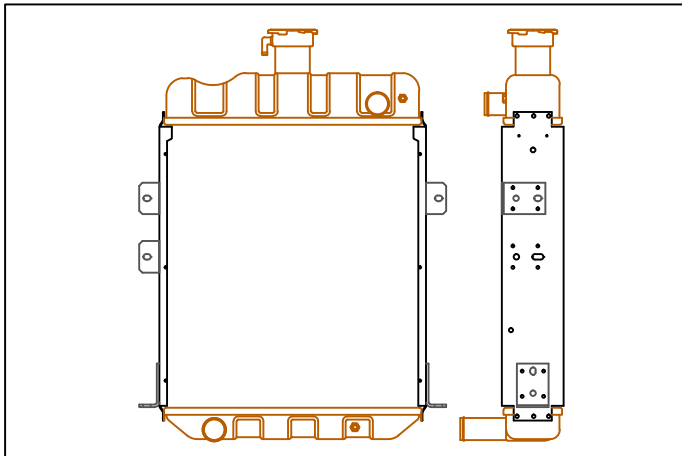

 Clancy Radiators Ltd.	REF No:	FN001
	MODEL No:	A-G1992204050010
	CORE SIZE	605 x 484
	CORE FORM	4 Row 10 F.P.I.

 Clancy Radiators Ltd.	REF No:	FN002
	MODEL No:	A-G278202050010
	CORE SIZE	450 x 400
	CORE FORM	4 Row x 8 F.P.I.

 Clancy Radiators Ltd.	REF No:	FN003
	MODEL No:	A-G162202051010
	CORE SIZE	450 x 400
	CORE FORM	4 Row x 8 F.P.I.

 Clancy Radiators Ltd.	REF No:	FN004
	MODEL No:	A-G199204050010
	CORE SIZE	518 x 480
	CORE FORM	3 Rows x 10 F.P.I.