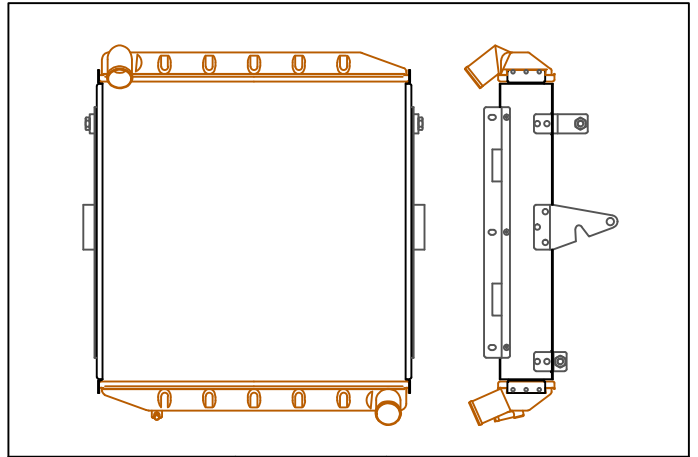

 Clancy Radiators Ltd.	REF No:	DE001
	MODEL No:	A-04411151EB
	CORE SIZE	412 x 473
	CORE FORM	3 Rows x 10 F.P.I.

 Clancy Radiators Ltd.	REF No:	DE002
	MODEL No:	A-04423682EB
	CORE SIZE	479 x 473
	CORE FORM	4 Row x 8 F.P.I.